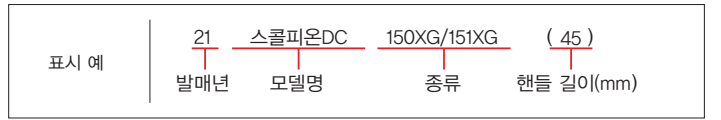

1. 핸들, 핸들 고정 너트, 리테이너, 리테이너 고정 볼트를 세트로 교체해야 합니다.
   - 각각의 그룹 내에서는 완전히 호환됩니다.
   - 노브는 좌우 전용의 것이 있으므로, 교환할 때는 좌우를 틀리지 않도록 주의해 주십시오.
   - 교체된 핸들의 두께가 증가하면 핸들을 고정하고 있는 너트의 결림이 얇아지게 되어 낙하 등으로 파손되는 경우가 있습니다.
   - 기재되어 있지 않은 기종은 교환 불가입니다.
2. ※ 핸들의 길이를 길게 하면, 캐스트시에 클러치가 돌아오는 경우가 있습니다. 사용시 주의해 주십시오.

그룹 C	14오시아 콘퀘스트 200HG/201HG(60)
	15오시아 콘퀘스트 200PG/201PG(48)
	18그라프라 프리미엄 150/151XG(60)
	18오시아 콘퀘스트CT 200HG/201HG(60)
	18오시아 콘퀘스트CT 200PG/201PG(48)
	20오시아 콘퀘스트 리미티드 200PG/201PG(48)
20오시아 콘퀘스트 리미티드 200HG/201HG(60)	

그룹 D	13오시아 켈커타 300HG/301HG(70)
	15오시아 콘퀘스트 300HG/301HG(70)
	16오시아 콘퀘스트 300PG/301PG(70)
	17오시아 지거 1000HG/1001HG/1500PG/1501PG/1500HG/1501HG(73/85)
	17그라프라 300HG/301HG(70)※E그룹도 호환 가능
	18오시아 콘퀘스트CT 300HG/301HG/300PG/301PG(70)
	19오시아 콘퀘스트 리미티드 300HG/301HG/300PG/301PG/400HG(75)
	19오시아 지거F커스텀 1000HG/1001HG/1500HG/1501HG(73-85)
	20토리움 1500HG(73)
	20베이 게임 300PG/301PG(70)※E그룹도 호환 가능
21오시아 지거 1500XG/1501XG(73-85)	
NEW 22오시아 콘퀘스트 300HG/301HG/300XG/301XG/300PG/301PG(75)	

그룹 E	17그라프라 300HG/301HG(70)※D그룹도 호환 가능
	18켈커타 콘퀘스트 300/301/400/401(48)
	20포스마스터 601DH(55)
	20베이 게임 300PG/301PG(70)※D그룹도 호환 가능
	21스콜피온MD 300XG/301XG(45)
21스콜피온MD 300LHXG/301LHXG(51)	

그룹 F	17오시아 지거 2000NRPG/2001NRPG/2000NRHG/2001NRHG(80-92)
	19오시아 지거F커스텀 2000NRHG/2001NRHG/3000HG(80-92)
	20오시아 지거 4000/4000HG(98-110)
	20토리움 2000HG/2000PG(80/92)
	21오시아 지거 2000NRMG/2001NRMG/2000NRXG/2001NRXG(80/92)

그룹 G	11솔티원 HGR/HGL(45)
	11솔티원 PGR/PGL(40)※생산종료
	11오시아 켈커타 200HG/200PG/201PG(45)※201HG생산종료
	12켈커타 300F/301F/400F/401F(51)