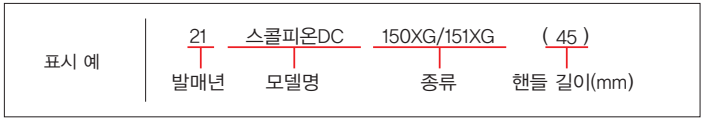

핸들, 핸들 고정 너트, 리테이너, 리테이너 고정 볼트를 세트로 교체해야 합니다.

· 각각의 그룹 내에서는 완전히 호환됩니다.

· 노브는 좌우 전용의 것이 있으므로, 교환할 때는 좌우를 틀리지 않도록 주의해 주십시오.

· 교체된 핸들의 두께가 증가하면 핸들을 고정하고 있는 너트의 걸림이 알아지게 되어 낙하 등으로 파손되는 경우가 있습니다.

· 기재되어 있지 않은 기종은 교환 불가입니다.

※ 핸들의 길이를 길게 하면, 캐스트시에 클러치가 돌아오는 경우가 있습니다. 사용시 주의해 주십시오.

그룹 C	14오시아 콘퀘스트 200HG/201HG(60)
	15오시아 콘퀘스트 200PG/201PG(48)
	18그라프라프리미엄 150/151XG(60)
	18오시아 콘퀘스트CT 200HG/201HG(60)
	18오시아 콘퀘스트CT 200PG/201PG(48)
	20오시아 콘퀘스트리미티드200PG/201PG(48)
20오시아 콘퀘스트리미티드200HG/201HG(60)	

그룹 D	13오시아 켈커타 300HG/301HG(70)
	15오시아 콘퀘스트 300HG/301HG(70)
	16오시아 콘퀘스트 300PG/301PG(70)
	17오시아 지거 1000HG/1001HG/1500PG/1501PG/1500HG/1501HG(73/85)
	17그라프라 300HG/301HG(70)※E그룹 호환 가능
	18오시아 콘퀘스트CT 300HG/301HG/300PG/301PG(70)
	19오시아 지거F커스텀 1000HG/1001HG/1500HG/1501HG(73-85)
	20토리움 1500HG(73)
	20베이게임 300PG/301PG(70)※E그룹 호환 가능
	21오시아 지거 1500XG/1501XG(73-85)
	22오시아 콘퀘스트 300HG/301HG/300XG/301XG/300PG/301PG(75)
NEW 23켈커타 콘퀘스트 MD 300XG/400XG(45)	
NEW 23켈커타 콘퀘스트 MD 300XGLH/301XGLH/400XGLH/401XGLH(51)	

그룹 E	17그라프라 300HG/301HG(70)※D그룹 호환 가능
	18켈커타 콘퀘스트 300/301/400/401(48)
	20포스마스터 600DH/601DH(55)
	20베이게임 300PG/301PG(70)※D그룹 호환 가능
	21스콜피온MD 300XG/301XG(45)
	21스콜피온MD 300LHXG/301LHXG(51)
	NEW 23포스마스터 600DH/601DH(55)

그룹 F	17오시아 지거 2000NRPG/2001NRPG/2000NRHG/2001NRHG(80-92)
	19오시아 지거F커스텀 2000NRHG/2001NRHG/3000HG(80-92)
	20오시아 지거 4000/4000HG(98-110)
	20토리움 2000HG/2000PG(80/92)
	21오시아 지거 2000NRMG/2001NRMG/2000NRXG/2001NRXG(80/92)

그룹 G	11울터원 HGR/HGL(45)
	11오시아 켈커타 200HG/200PG/201PG(45)※201HG단종
	12켈커타 300F/301F/400F/401F(51)