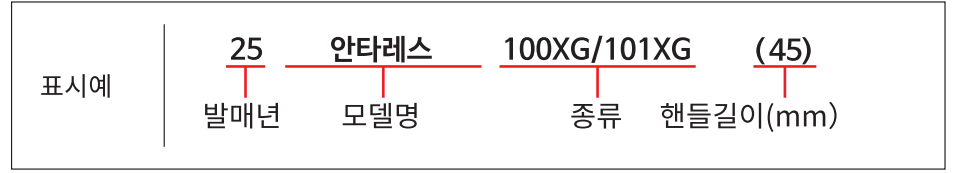

## ■ 베이트릴 핸들 호환표

- 핸들, 핸들 고정 너트, 리테이너, 리테이너 고정 볼트를 세트로 교체해야 합니다.
  - 각각의 그룹 내에서는 완전히 호환됩니다.
  - 노브는 좌우 전용의 것이 있으므로, 교환할 때는 좌우를 틀리지 않도록 주의해 주십시오.
  - 교체된 핸들의 두께가 증가하면 핸들을 고정하고 있는 너트의 걸림이 약아지게 되어 낙하 등으로 파손되는 경우가 있습니다.
  - 기재되어 있지 않은 기종은 교환 불가입니다.
- ※ 핸들의 길이를 길게 하면, 캐스트시에 클러치가 돌아오는 경우가 있습니다. 사용시 주의해 주십시오.