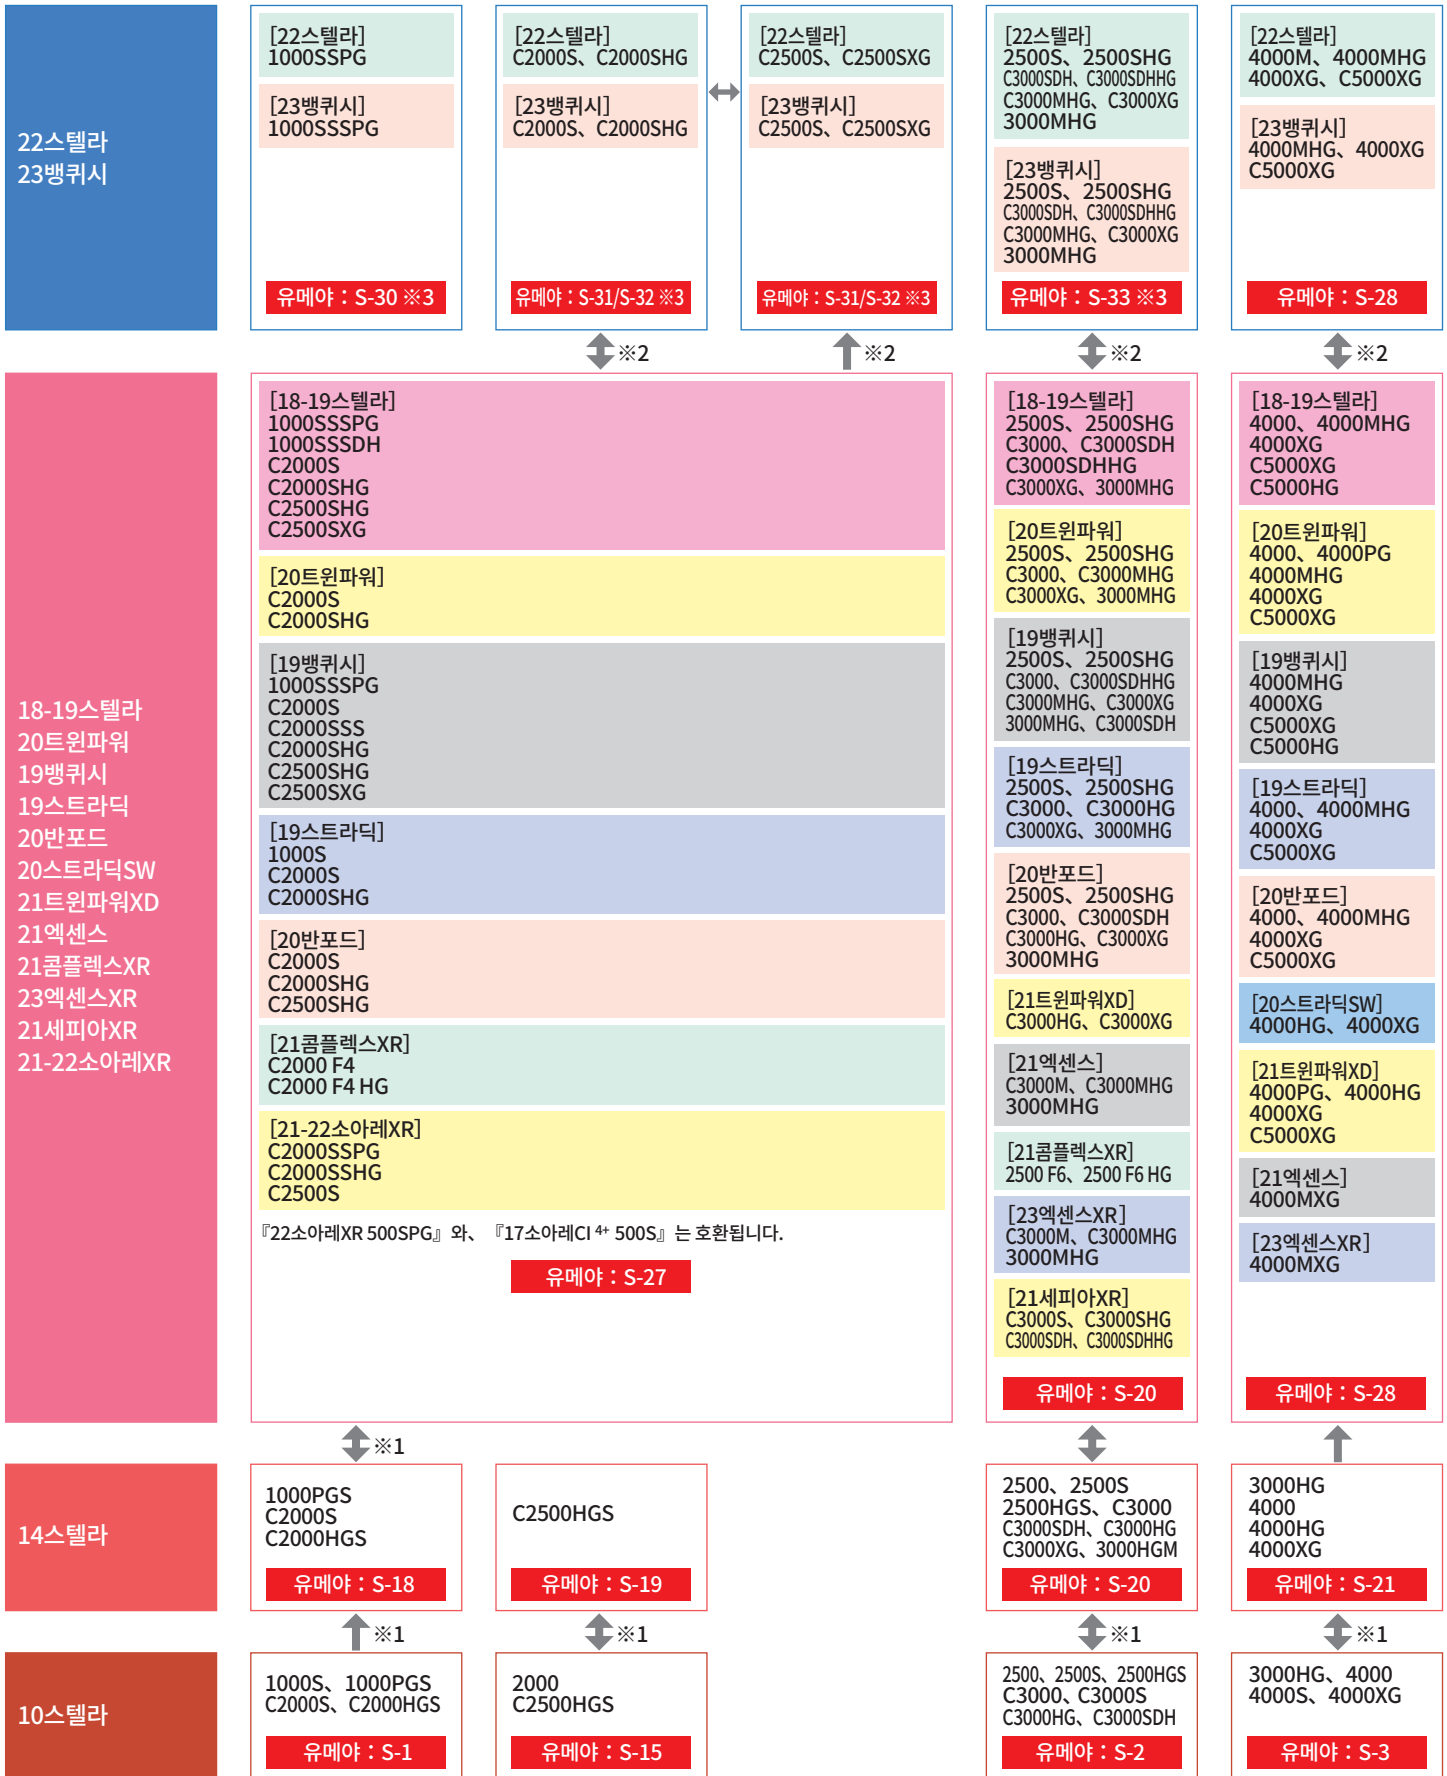

■스플 호환표 [스피닝 릴]

아래 표에서 스피닝 릴의 호환성을 확인하실 수 있습니다. SW릴은 [SW릴 스피닝 호환표]를 참조해 주십시오.
또, 엑센스LB와 엑센스 LB SS는, 스피닝 호환표 [BB-X · 엑센스LB 시리즈]를 참조해 주십시오.
* 상기의 「스플」이란 부품 가격표의 「스플 전체」를 말합니다.

- ●스플 호환표 주의
  - □틀의 모델은 모두호환.
  - ↔ 표시의 방향으로 틀 안의 모델 스피닝 릴 장착 가능하지만, 라인 감기 형태의 조절이 필요한 경우가 있습니다.

●유메아제품에 대하여 유메아 제품에 관해서는 장착 가능한 타입 기호를 기재하고 있습니다.

「SS」= 스페셜 셀로우(더욱 매우 얇은)타입 스피닝 릴
「SS」= 슈퍼 셀로우(매우 얇은) 타입 스피닝 릴
「S」= 셀로우(얇은) 타입 스피닝 릴
「M」= 미디엄 딥 타입 스피닝 릴
「MS」= 미디엄 셀로우 타입 스피닝 릴
「PG」= 파워 기어 사양. 「HG」= 하이 기어 사양.
「XG」= 엑스트라 하이 기어 사양.

※1 : 스피닝 릴과 같은 기종의 드랙 노브와 세트 교환으로 호환됩니다. 10스텔라의#1000시리즈의스플은, 18-19스텔라, 20트윈파워, 19뱅퀴시, 19스트라딕, 20반포드, 21콤플렉스XR, 21-22소아레XR에 설치할 수 없습니다.
※2 : 드랙 노브와 세트 교환으로 설치 가능합니다. ※3 : 관련 상품은 2023년 출시 예정입니다.