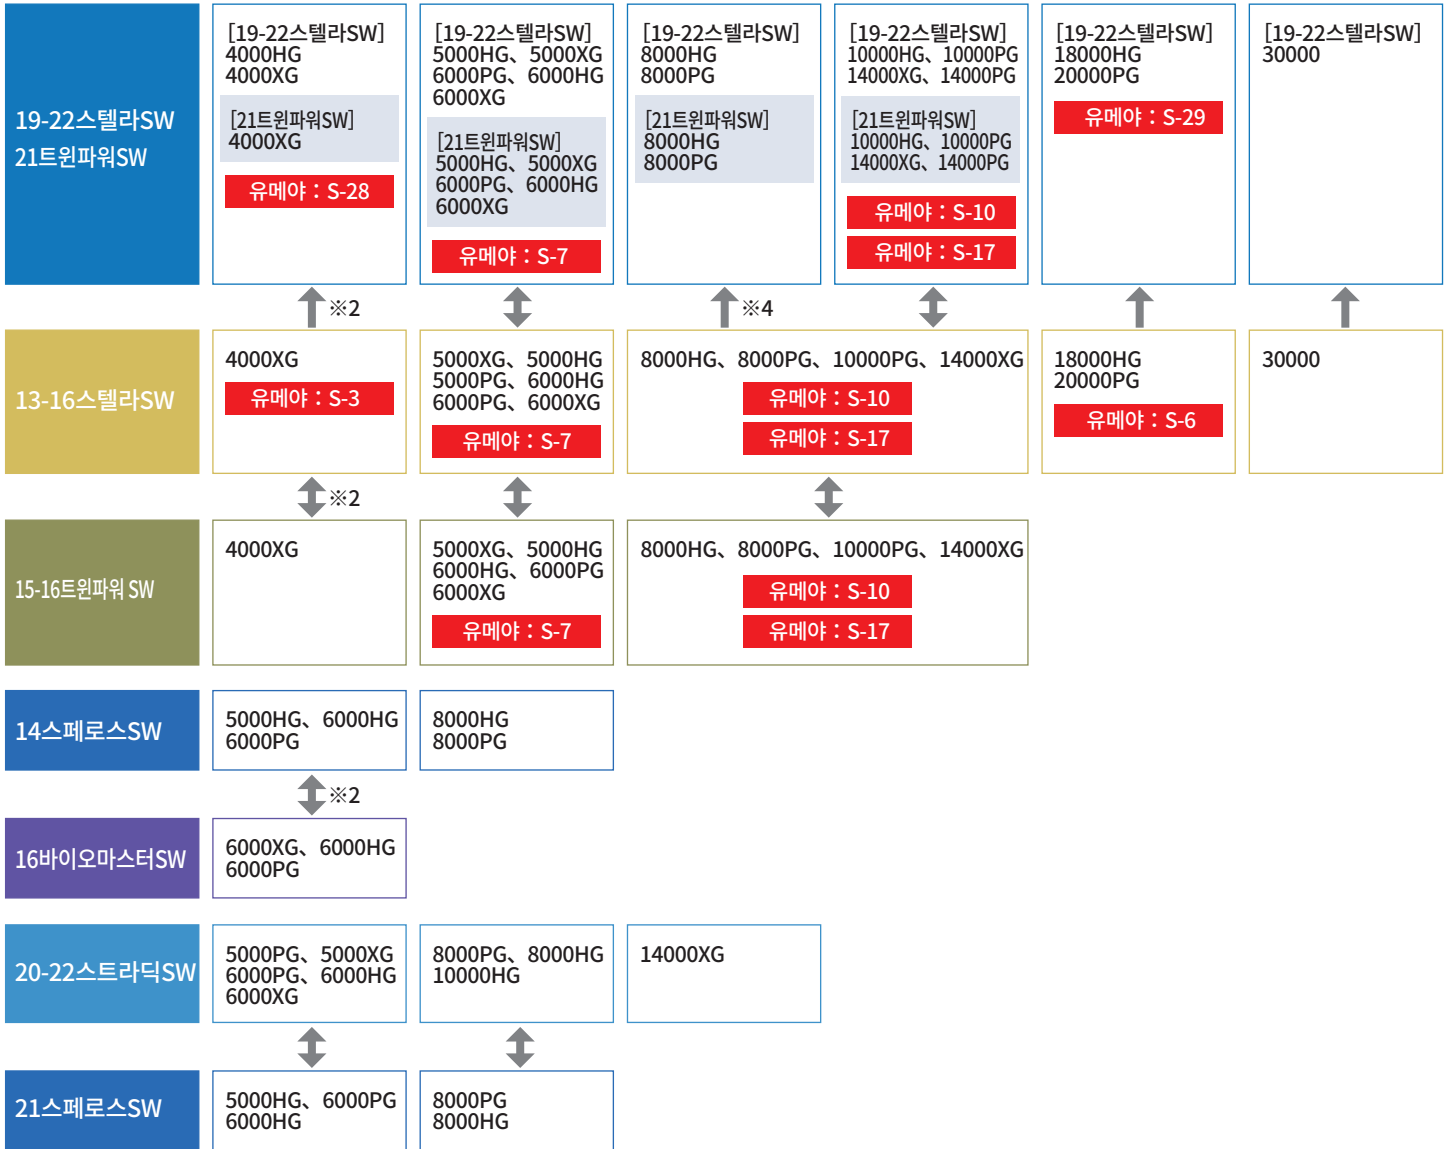

[15트윈파워]
4000PG、4000HG
4000XG

[17서스테인]
4000XG
C5000XG

[18스트라딕SW]
4000HG、4000XG
5000XG、5000PG

[15-16스트라딕]
4000、4000HGM
4000XGM
C5000XG

[17엑센스]
4000MXG

[18엑센스CI 4+]
4000MXG

#1 『15트윈파워』와,
『16뱅크시』의
사이에는 트랙노브의
호환성이 있음,
#2 『15-16스트라딕』와
『16스트라딕CI 4+』의
사이에는 트랙 노브의
호환성이 있지만,
#1 그룹과 #2 그룹
사이에서의 트랙 노브의
호환성은 없습니다.

[18넥서브]
4000
4000HG
C5000HG

[19시에나]
4000

[19FX]
4000

[18넥서브]
6000
8000

16-18나스키 17-18사하라 17-18세도나	[16-18나스키] 1000, C2000S C2000HGS 『18나스키 500』、 『18사하라 500』、 『18세도나 500』、 『21나스키 500』、 『22사하라 500』 는、 호환됩니다..	[16-18나스키] 2500, 2500HGS C3000, C3000HG C3000DH	[16-18나스키] 4000 4000XG C5000XG	[17-18세도나] 6000	[17-18세도나] 8000
	[17-18사하라] 1000, C2000S C2000HGS	[17-18세도나] 2500, 2500HG 2500S, C3000 C3000HG C3000DH	[17-18사하라] 4000 4000XG C5000XG		
	[17-18세도나] 1000, C2000S C2000HGS		[17-18세도나] 4000 4000XG C5000XG		
22미라벨 21나스키 22사하라	[22미라벨] 1000, C2000S C2000SHG	[22미라벨] 2500, 2500S 2500SHG, C3000 C3000HG	[22미라벨] 4000 4000XG C5000XG		
	[21나스키] 1000, C2000S C2000SHG	[21나스키] 2500, 2500HG 2500SHG, C3000 C3000HG, C3000DH	[21나스키] 4000 4000XG C5000XG		
	[22사하라] 1000, C2000S C2000SHG	[22사하라] 2500, 2500SHG C3000, C3000HG C3000DH	[22사하라] 4000 4000XG C5000XG		
21넥서브	[21넥서브] 1000, C2000S	[21넥서브] 2500, 2500HG 2500S, C3000 C3000HG	[21넥서브] 4000 4000HG C5000HG		
17울테그라 18세피아BB 18소아레BB 19스페로스SW 20엑센스BB	[17울테그라] 1000 C2000S C2000HGS	[17울테그라] 2500, 2500S 2500HGS, C3000 C3000HG, 3000XG	[17울테그라] 4000 4000XG C5000XG		
	[18소아레BB] C2000SSPG C2000SSHG 『18소아레BB 500S』 는、 『22소아레BB 500SPG』 와만 호환됩니다.	[18세피아BB] C3000S C3000SHG C3000SDH C3000SDHHG	[19스페로스SW] 4000HG 4000XG		
		[19스페로스SW] 3000XG	[20엑센스BB] 4000MHG 4000XG		
14-15AR-C에어로BB	C3000HG	4000, 4000HG 5000HG			

※1 : 스펴과 같은 기종의 드랙 노브와 세트 교환으로 호환됩니다.

●SW스플 호환표

※2 : 트랙 노브와 세트 교환으로 설치 가능합니다

※4 : 13-16스텔라SW#8000스플, 15트윈파워SW#8000스플만, 19스텔라SW#8000, 21트윈파워SW#8000에 설치 가능합니다.