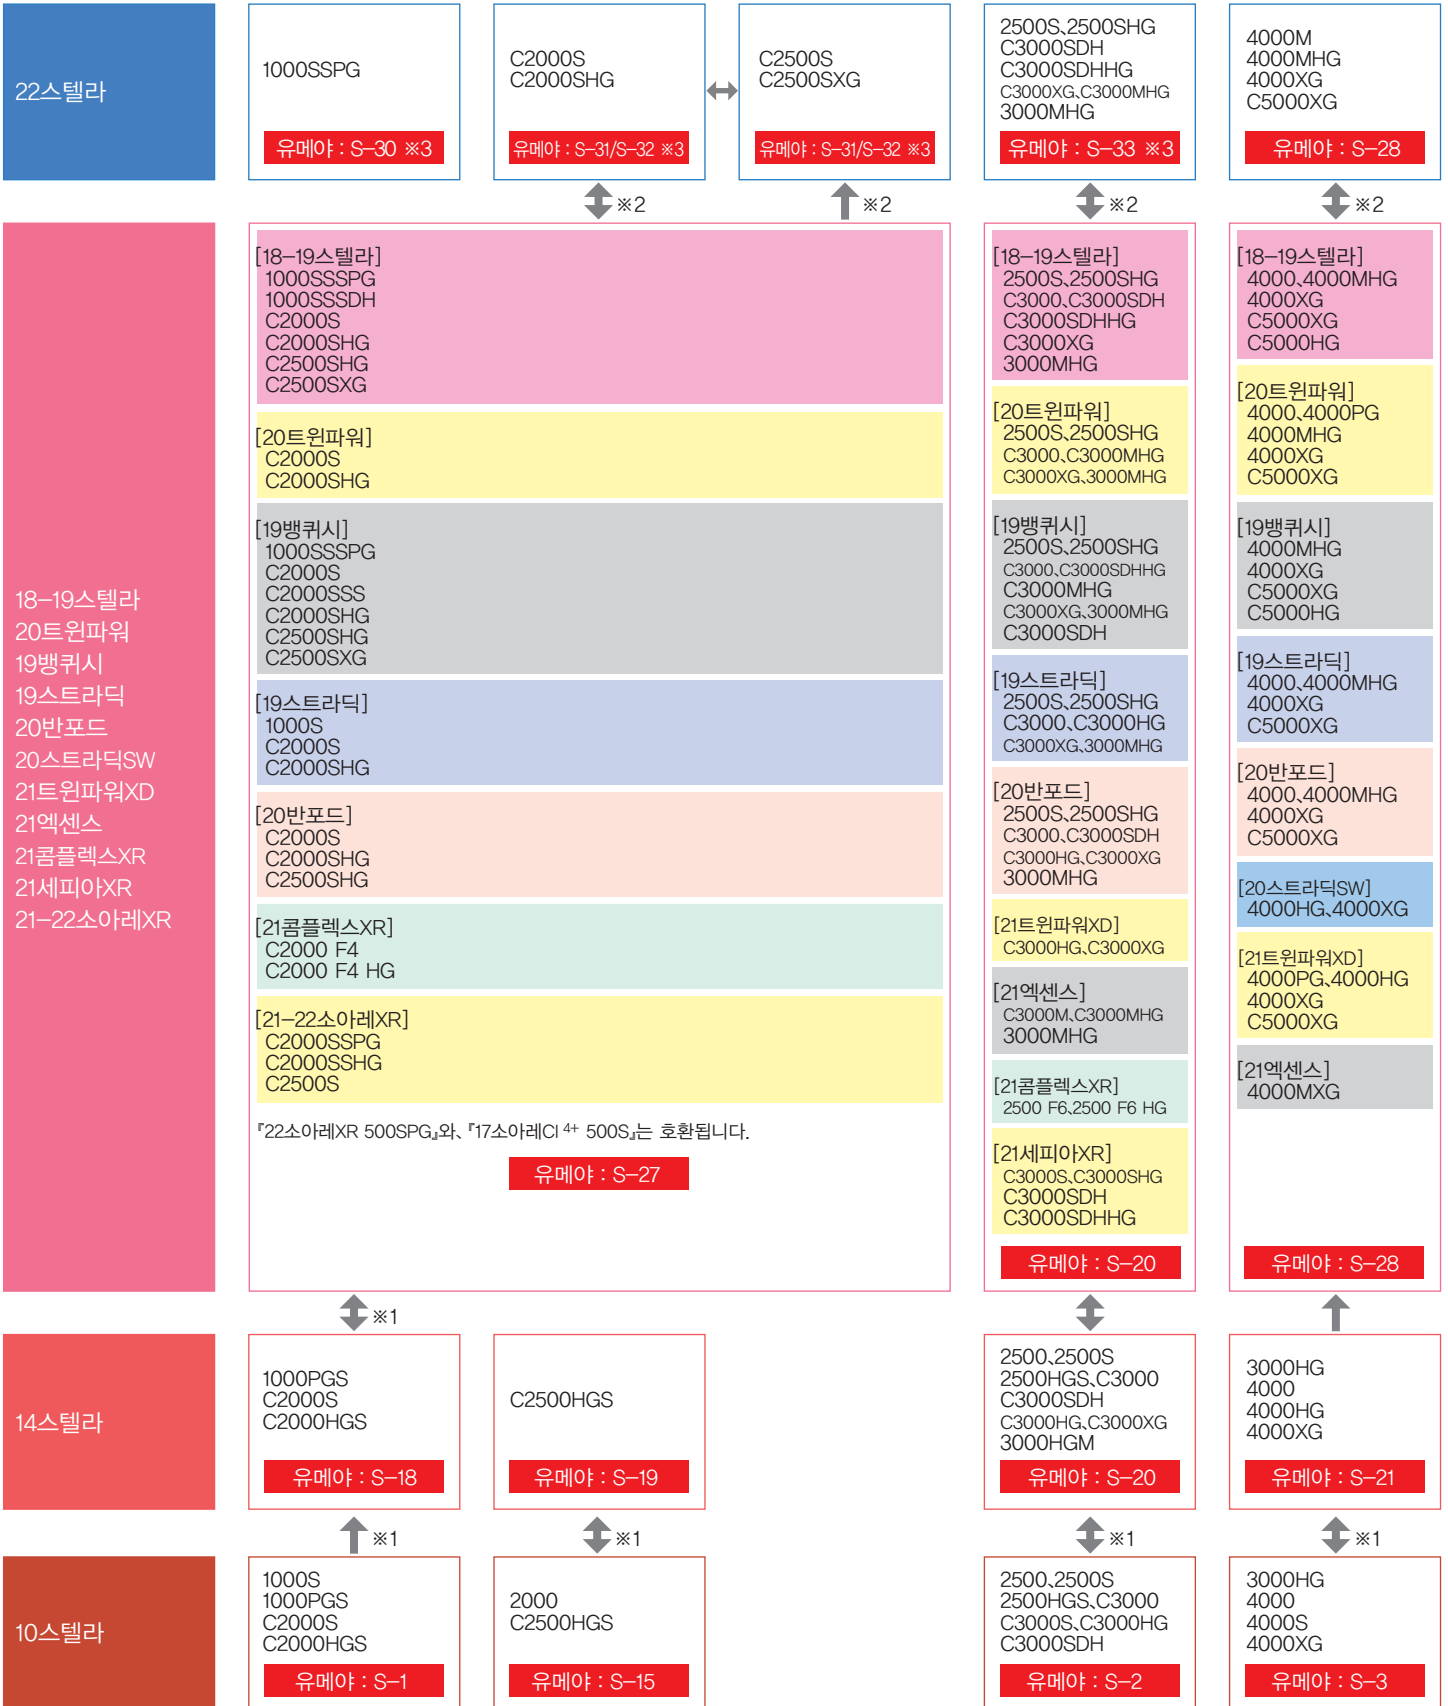

■ 스펙 호환표 【스피닝 릴】

아래 표에서 스펙의 호환성을 확인하실 수 있습니다. SW릴은 【SW릴 스펙 호환표】를 참조해 주십시오.

또, 액센스LB와 액센스 LB SS는, 스펙 호환표 【BB-X·액센스LB 시리즈】를 참조해 주십시오.

* 상기의 「스펙」이란 부품 가격표의 「스펙 전체」를 말합니다.

● 스펙 호환표 주의 틀의 모델은 모두호환.

↔ 표시의 방향으로 틀 안의 모델 스펙 장착 가능하지만, 라인 감기 형태의 조절이 필요한 경우가 있습니다.

● 유메야제품에 대하여 유메야 제품에 관해서는 장착 가능한 타입 기호를 기재하고 있습니다.

「SSS」=스페셜 헬로우(더욱 매우 얇은)타입 스펙
 「SS」=슈퍼 헬로우(매우 얇은) 타입 스펙
 「S」=헬로우(얇은) 타입 스펙
 「M」=미디엄 딥 타입 스펙
 「MS」=미디엄 헬로우 타입 스펙
 「PG」=파워 기어 사양. 「HG」=하이 기어 사양.
 「XG」=엑스트라 하이 기어 사양.

※1 : 스펙과 같은 기종의 트랙 노브와 세트 교환으로 호환됩니다. 10스텔라의#1000시리즈 스펙은,18-19스텔라,20트윈파워,19뱅크시,19스트라딕,20반포드,21복플렉스XR,21-22소아레XR에 장착할 수 없습니다.

※2 : 트랙 노브와 세트 교환으로 장착 가능합니다.

※3 : 관련 상품은 2023년 발매 예정입니다.

21울테그라
22세피아BB
22소아레BB

[21울테그라]
1000
C2000S
C2000SHG

[22소아레BB]
C2000SSPG
C2000SSHG

※22소아레BB 500SPG,는,
※18소아레BB 500S,와만
호환됩니다.

[21울테그라]
2500,2500SHG
C3000,C3000HG
C3000XG

[22세피아BB]
C3000S
C3000SHG
C3000SDH
C3000SDHHG

[21울테그라]
4000
4000XG
C5000XG