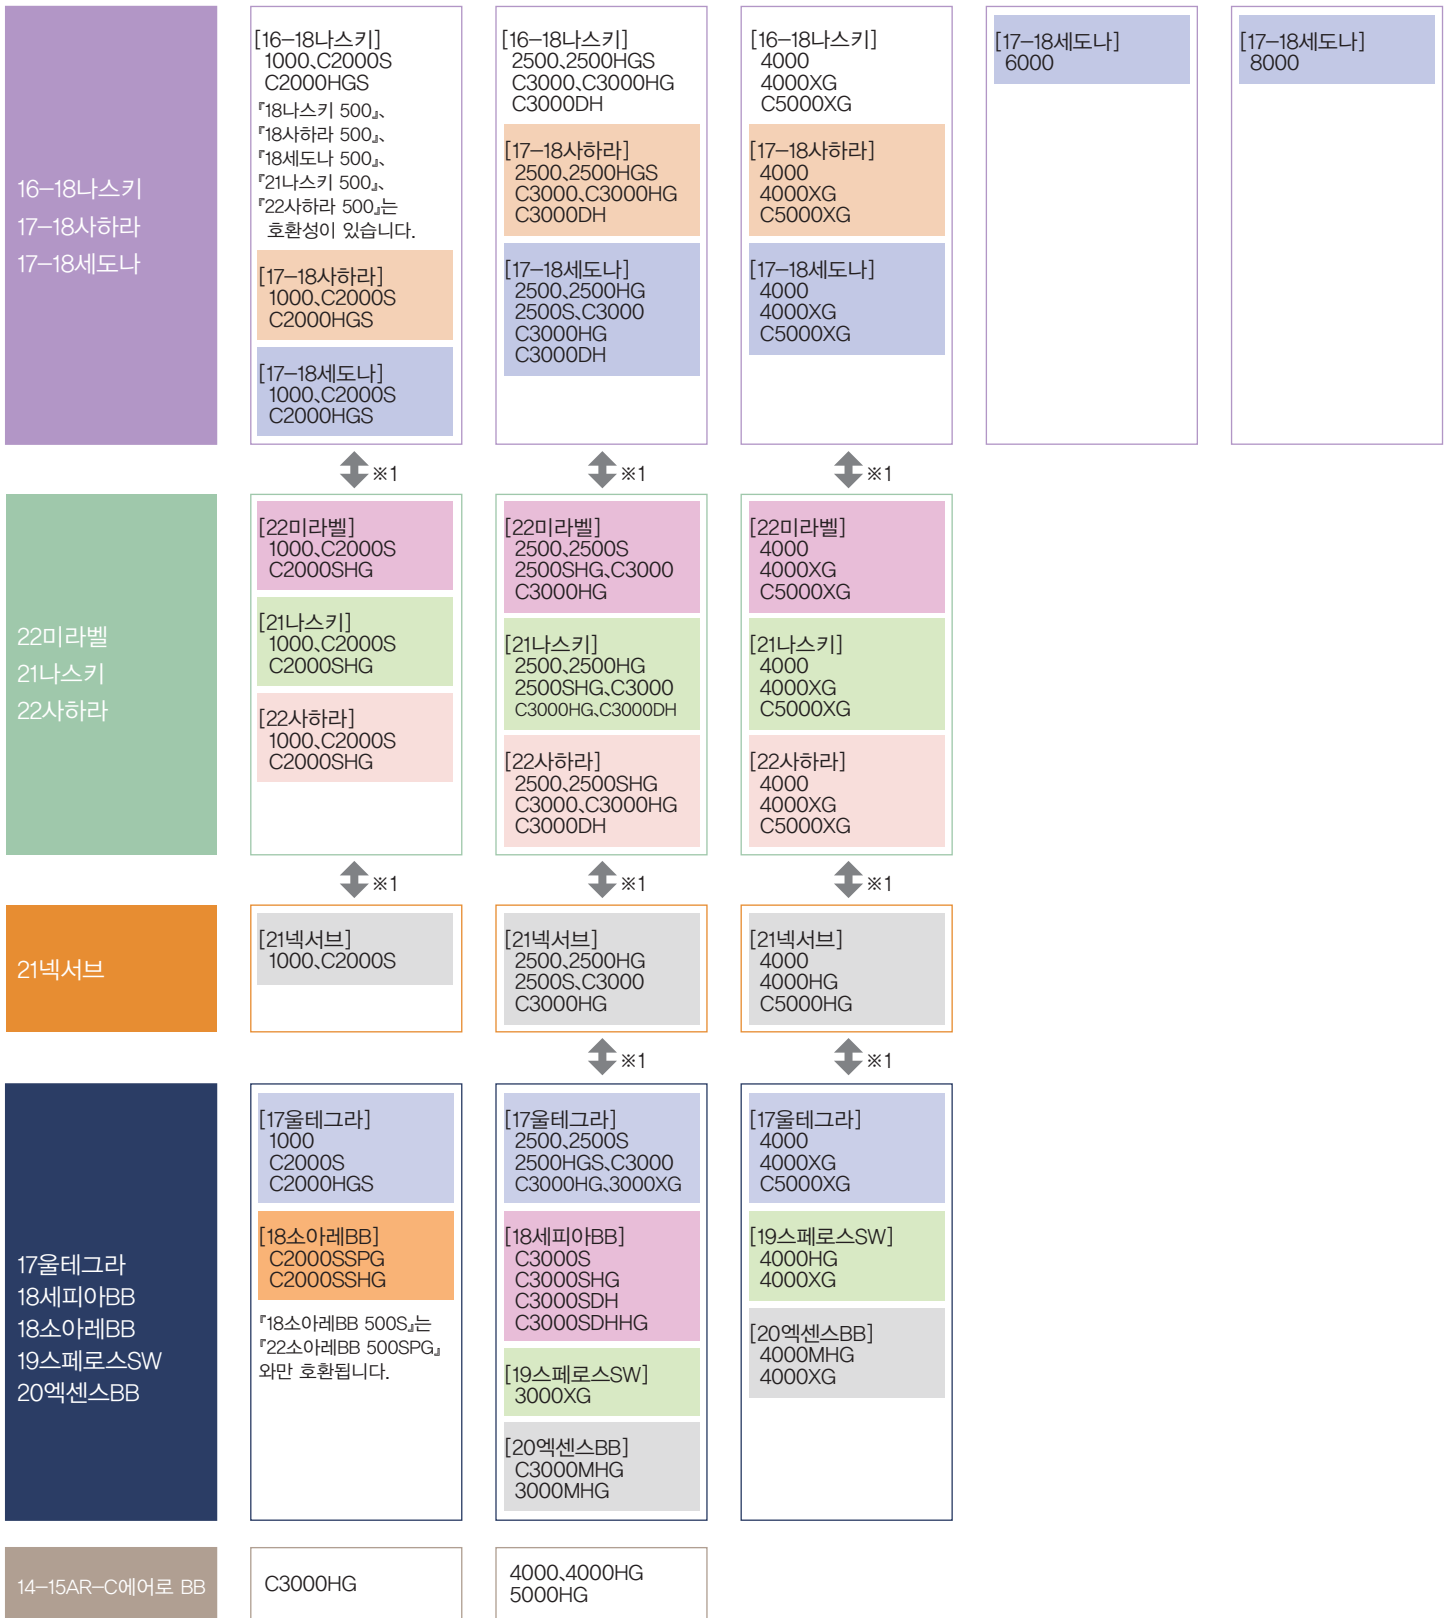

[15트윈파워]
4000PG,4000HG
4000XG

[17서스테인]
4000XG
C5000XG

[18스트라딕SW]
4000HG,4000XG
5000XG,5000PG

[15-16스트라딕]
4000,4000HGM
4000XGM
C5000XG

[17엑센스]
4000MXG

[18엑센스Ci 4+]
4000MXG

※15트윈파워,와,
※16뱅크시,의 사이에는
드래노브의 호환성이
있음,
※15-16스트라딕,와
※16스트라딕Ci 4+,의
사이에는 드래노브의
호환성이 있습니다만,
두 제품 그룹 사이의
드래노브 호환성은
없습니다.

[18넥서브]
1000
C2000S
C2000SHG

[19시에나]
1000

[19FX]
1000

[16에어노스]
2000,2500,C3000

[18넥서브]
2500,2500HG
2500S,C3000
C3000HG
C3000DH

[19시에나]
2000,2500
C3000

[19FX]
2000,2500,C3000

[16에어노스]
4000

[18넥서브]
4000
4000HG
C5000HG

[19시에나]
4000

[19FX]
4000

[18넥서브]
6000
8000

※1 : 스펠과 같은 기종의 트랙 노브와 세트 교환으로 호환됩니다.